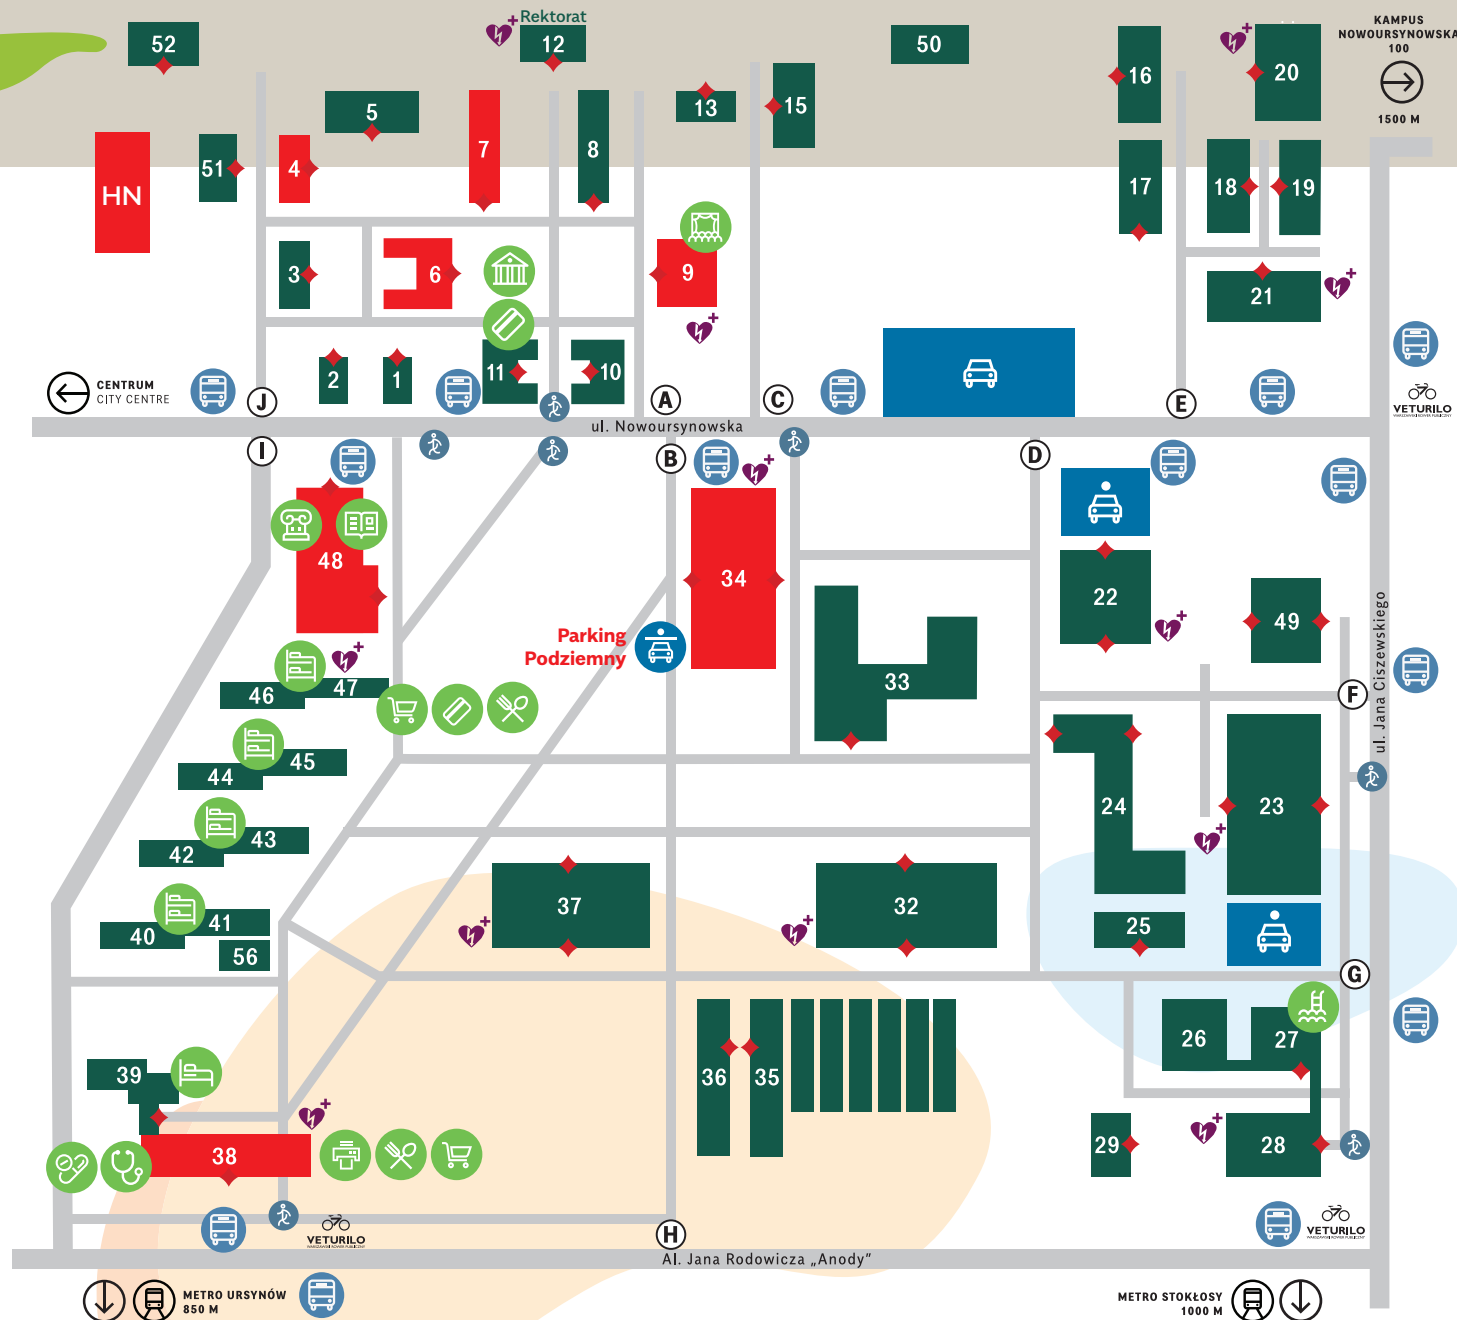

XVIII Zjazd Socjologiczny

Spółeczeństwo przyszłości. Re-kompozycje.

14-17 WRZEŚNIA 2022, WARSZAWA

Szanowni Państwo,
na niniejszej mapie przedstawiamy kolorem
czerwonym miejsca, w których odbędzie się
XVIII Zjazd Socjologiczny.

Budynki:

4, 6, 7, 34 oraz

9 - Aula Kryształowa,

48 - Sala Konferencyjna oraz Czytelnia Biblioteki
Główniej im. Władysława Grabskiego,

HN - Hala namiotowa,

38 - Punkt medyczny,

Parking podziemny (płatny)

- wjazd B od ulicy Nowoursynowskiej.